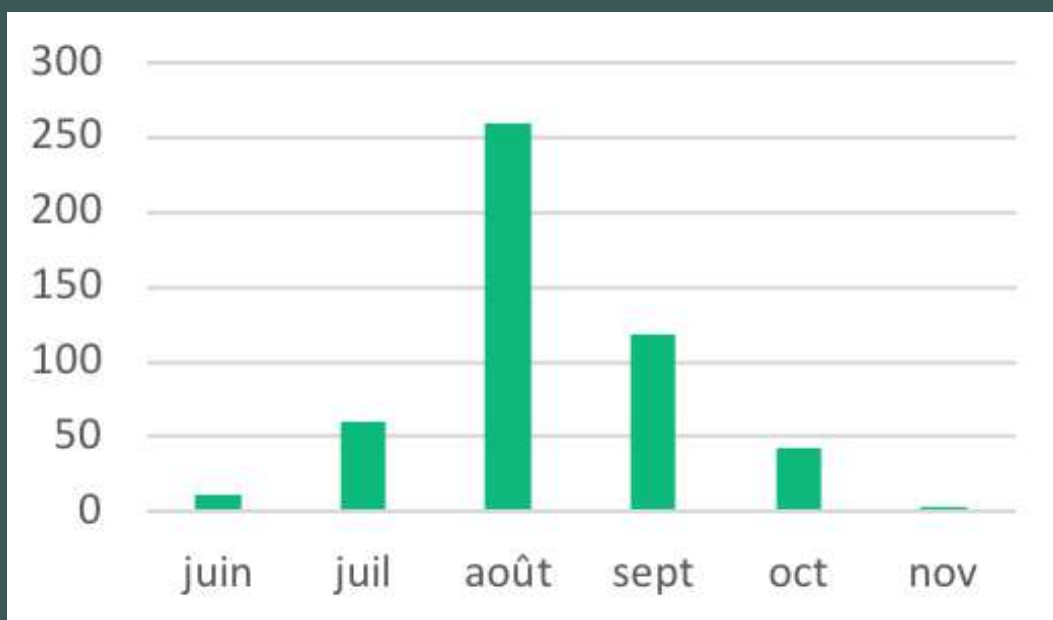

Représentation temporelle

Première observation : **01/06/2022**

Dernière observation : **19/11/2022**

Nombre d'observations par mois