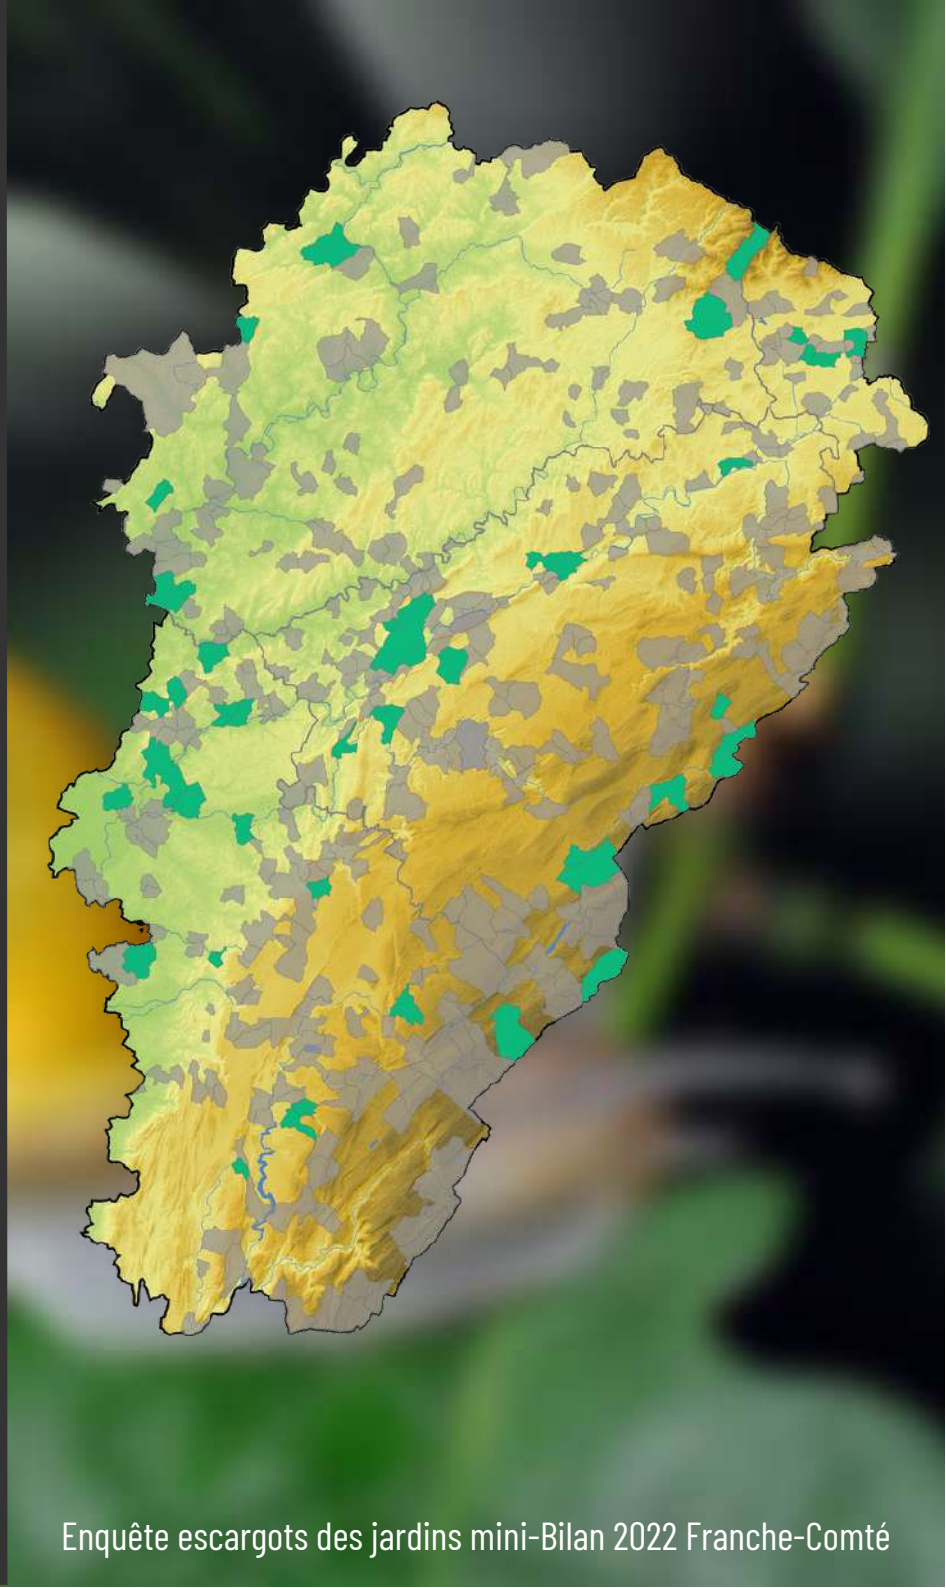

ENQUÊTE 2022

Escargots des jardins

Mini-bilan

Franche-Comté

+ **89** données !

43 communes prospectées,
dont **25** nouvelles communes !

Une enquête menée en BFC par :

cbn
CONSERVATOIRE
BOTANIQUE NATIONAL
FRANCHE-COMTÉ
OBSERVATOIRE RÉGIONAL
DES INVERTÉGRÉS

Observatoire
SHNA faune
Bourgogne

Représentation géographique

Nombre de communes prospectées par départements :

Doubs : **14**

Jura : **17**

Haute-Saône : **7**

Territoire de Belfort : **5**

 : communes prospectées avant 2022

 : communes prospectées en 2022

Représentation temporelle

Première observation : **01/01/2022**

Dernière observation : **09/11/2022**

Nombre d'observations par mois

MERCI AUX 27 OBSERVATEURS !

Baudin Danièle
Behr Julien
Bennejean Michel
Bouduban Évelyne
Bouriquet Cruaños Marta
Brauchli Fabienne
Charles Sylvain
Daguet Jocelyne
Debaisieux Jeanne
Demarcy Laurent
Desbiez Véronique
Duflo Catherine
Fumey Sylvie
Harnould Cécile
Issiakhem Fattelay Lahna
Jacquot Claude
Lignier Georges
Magadur Dominique
Magnin André
Massot Frédérique
Munsch Gilles
Petit Caroline
Poix-Daude Rassel Delphine
Renevier Delphine
Ryelandt Julien
Versemann Stefan
Ziska Christelle

Wikipedia c.

Escargots des
jardins

G. Bailly

Mante religieuse

Plantes printanières

**LES ENQUÊTES REPRENENT
CETTE ANNÉE...**

ON COMPTE SUR VOUS !