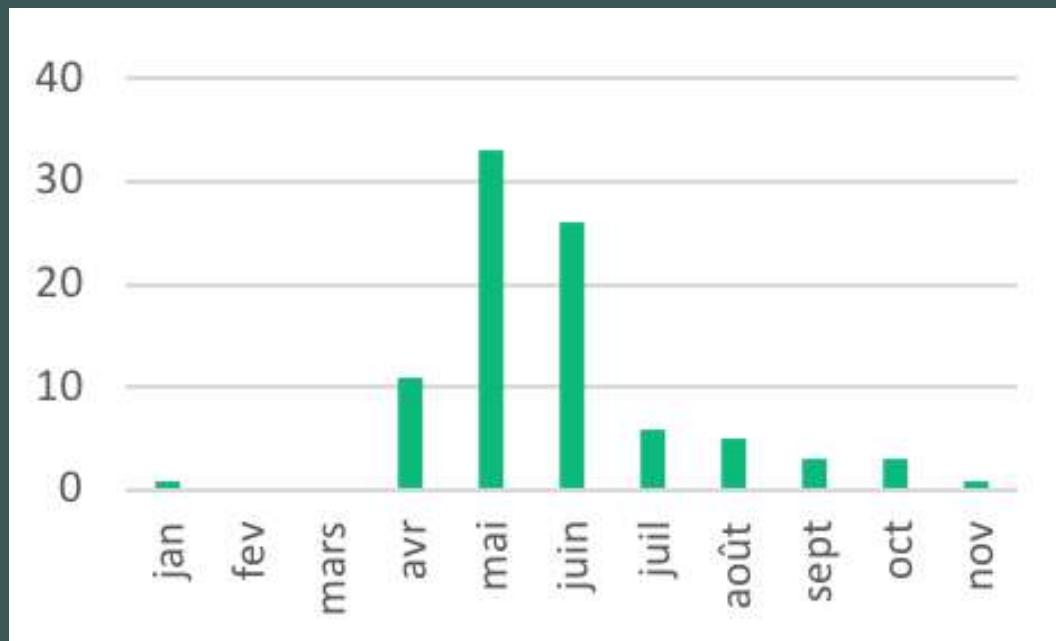

 : communes prospectées en 2022

Représentation temporelle

Première observation : **01/01/2022**

Dernière observation : **09/11/2022**

Nombre d'observations par mois

MERCI AUX 27 OBSERVATEURS !

Baudin Danièle
Behr Julien
Bennejean Michel
Bouduban Évelyne
Bouriquet Cruaños Marta
Brauchli Fabienne
Charles Sylvain
Daguet Jocelyne
Debaisieux Jeanne
Demarcy Laurent
Desbiez Véronique
Duflo Catherine
Fumey Sylvie
Harnould Cécile
Issiakhem Fattelay Lahna
Jacquot Claude
Lignier Georges
Magadur Dominique
Magnin André
Massot Frédérique
Munsch Gilles
Petit Caroline
Poix-Daude Rassel Delphine
Renevier Delphine
Ryelandt Julien
Versemann Stefan
Ziska Christelle