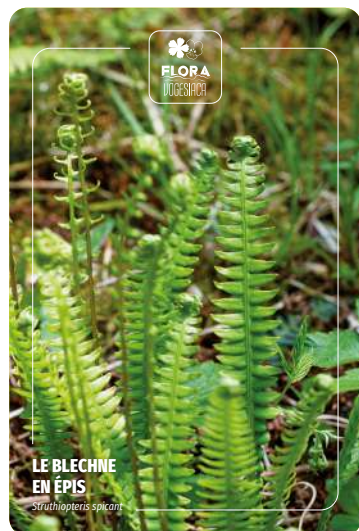

Kit de cartes postales réalisées dans le cadre du projet Flora Vogesiaca.
Crédits photos : Christophe Hennequin, François Thiery, Brendan Greffier